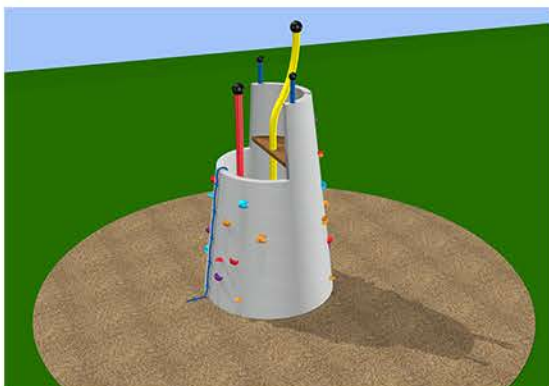

PROGRAM POLEZNÉ VĚŽE - základní varianty

Varianta uzavřená, výška 3 metry

Varianta otevřená, výška 3 metry

Varianta uzavřená, výška 2 a 3 metry

Varianta otevřená, výška 2 a 3 metry