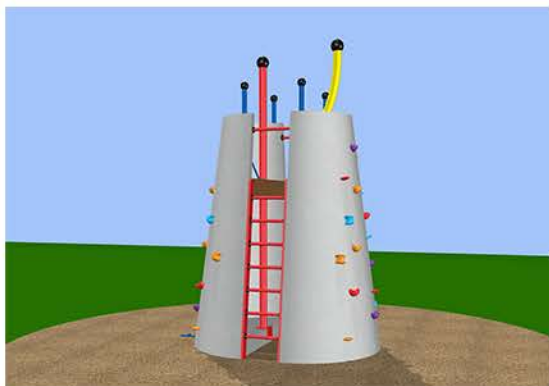

PROGRAM POLEZNÉ VĚŽE - základní varianty

Varianta uzavřená, výška 3 metry

Varianta otevřená, výška 3 metry

Varianta uzavřená, výška 2 a 3 metry

Varianta otevřená, výška 2 a 3 metry