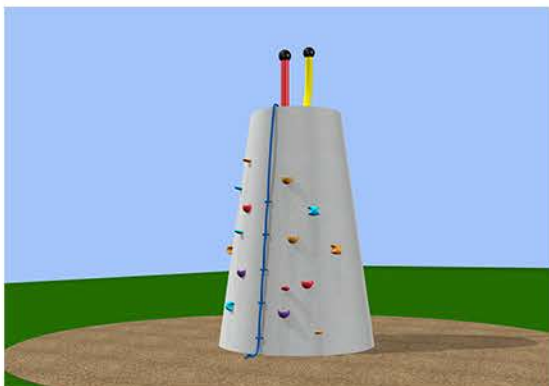

PROGRAM POLEZNÉ VĚŽE - základní varianty

Varianta uzavřená, výška 3 metry

Varianta otevřená, výška 3 metry

Varianta uzavřená, výška 2 a 3 metry

Varianta otevřená, výška 2 a 3 metry