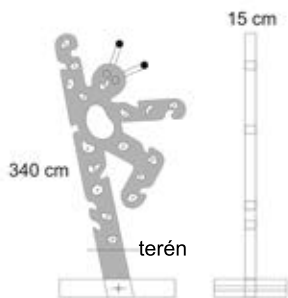

# VENTURO stěny - díly

varianty

základní stěna

věž 2

věž 1

šplhací panák