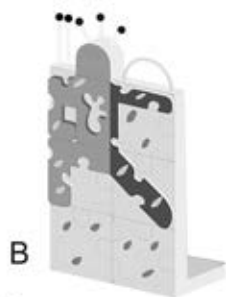

# VENTURO stěny - díly

varianty

základní stěna

věž 2

věž 1

šplhací panák