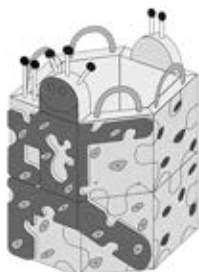

# VENTURO stěny - díly

varianty

základní stěna

věž 2

věž 1

šplhací panák